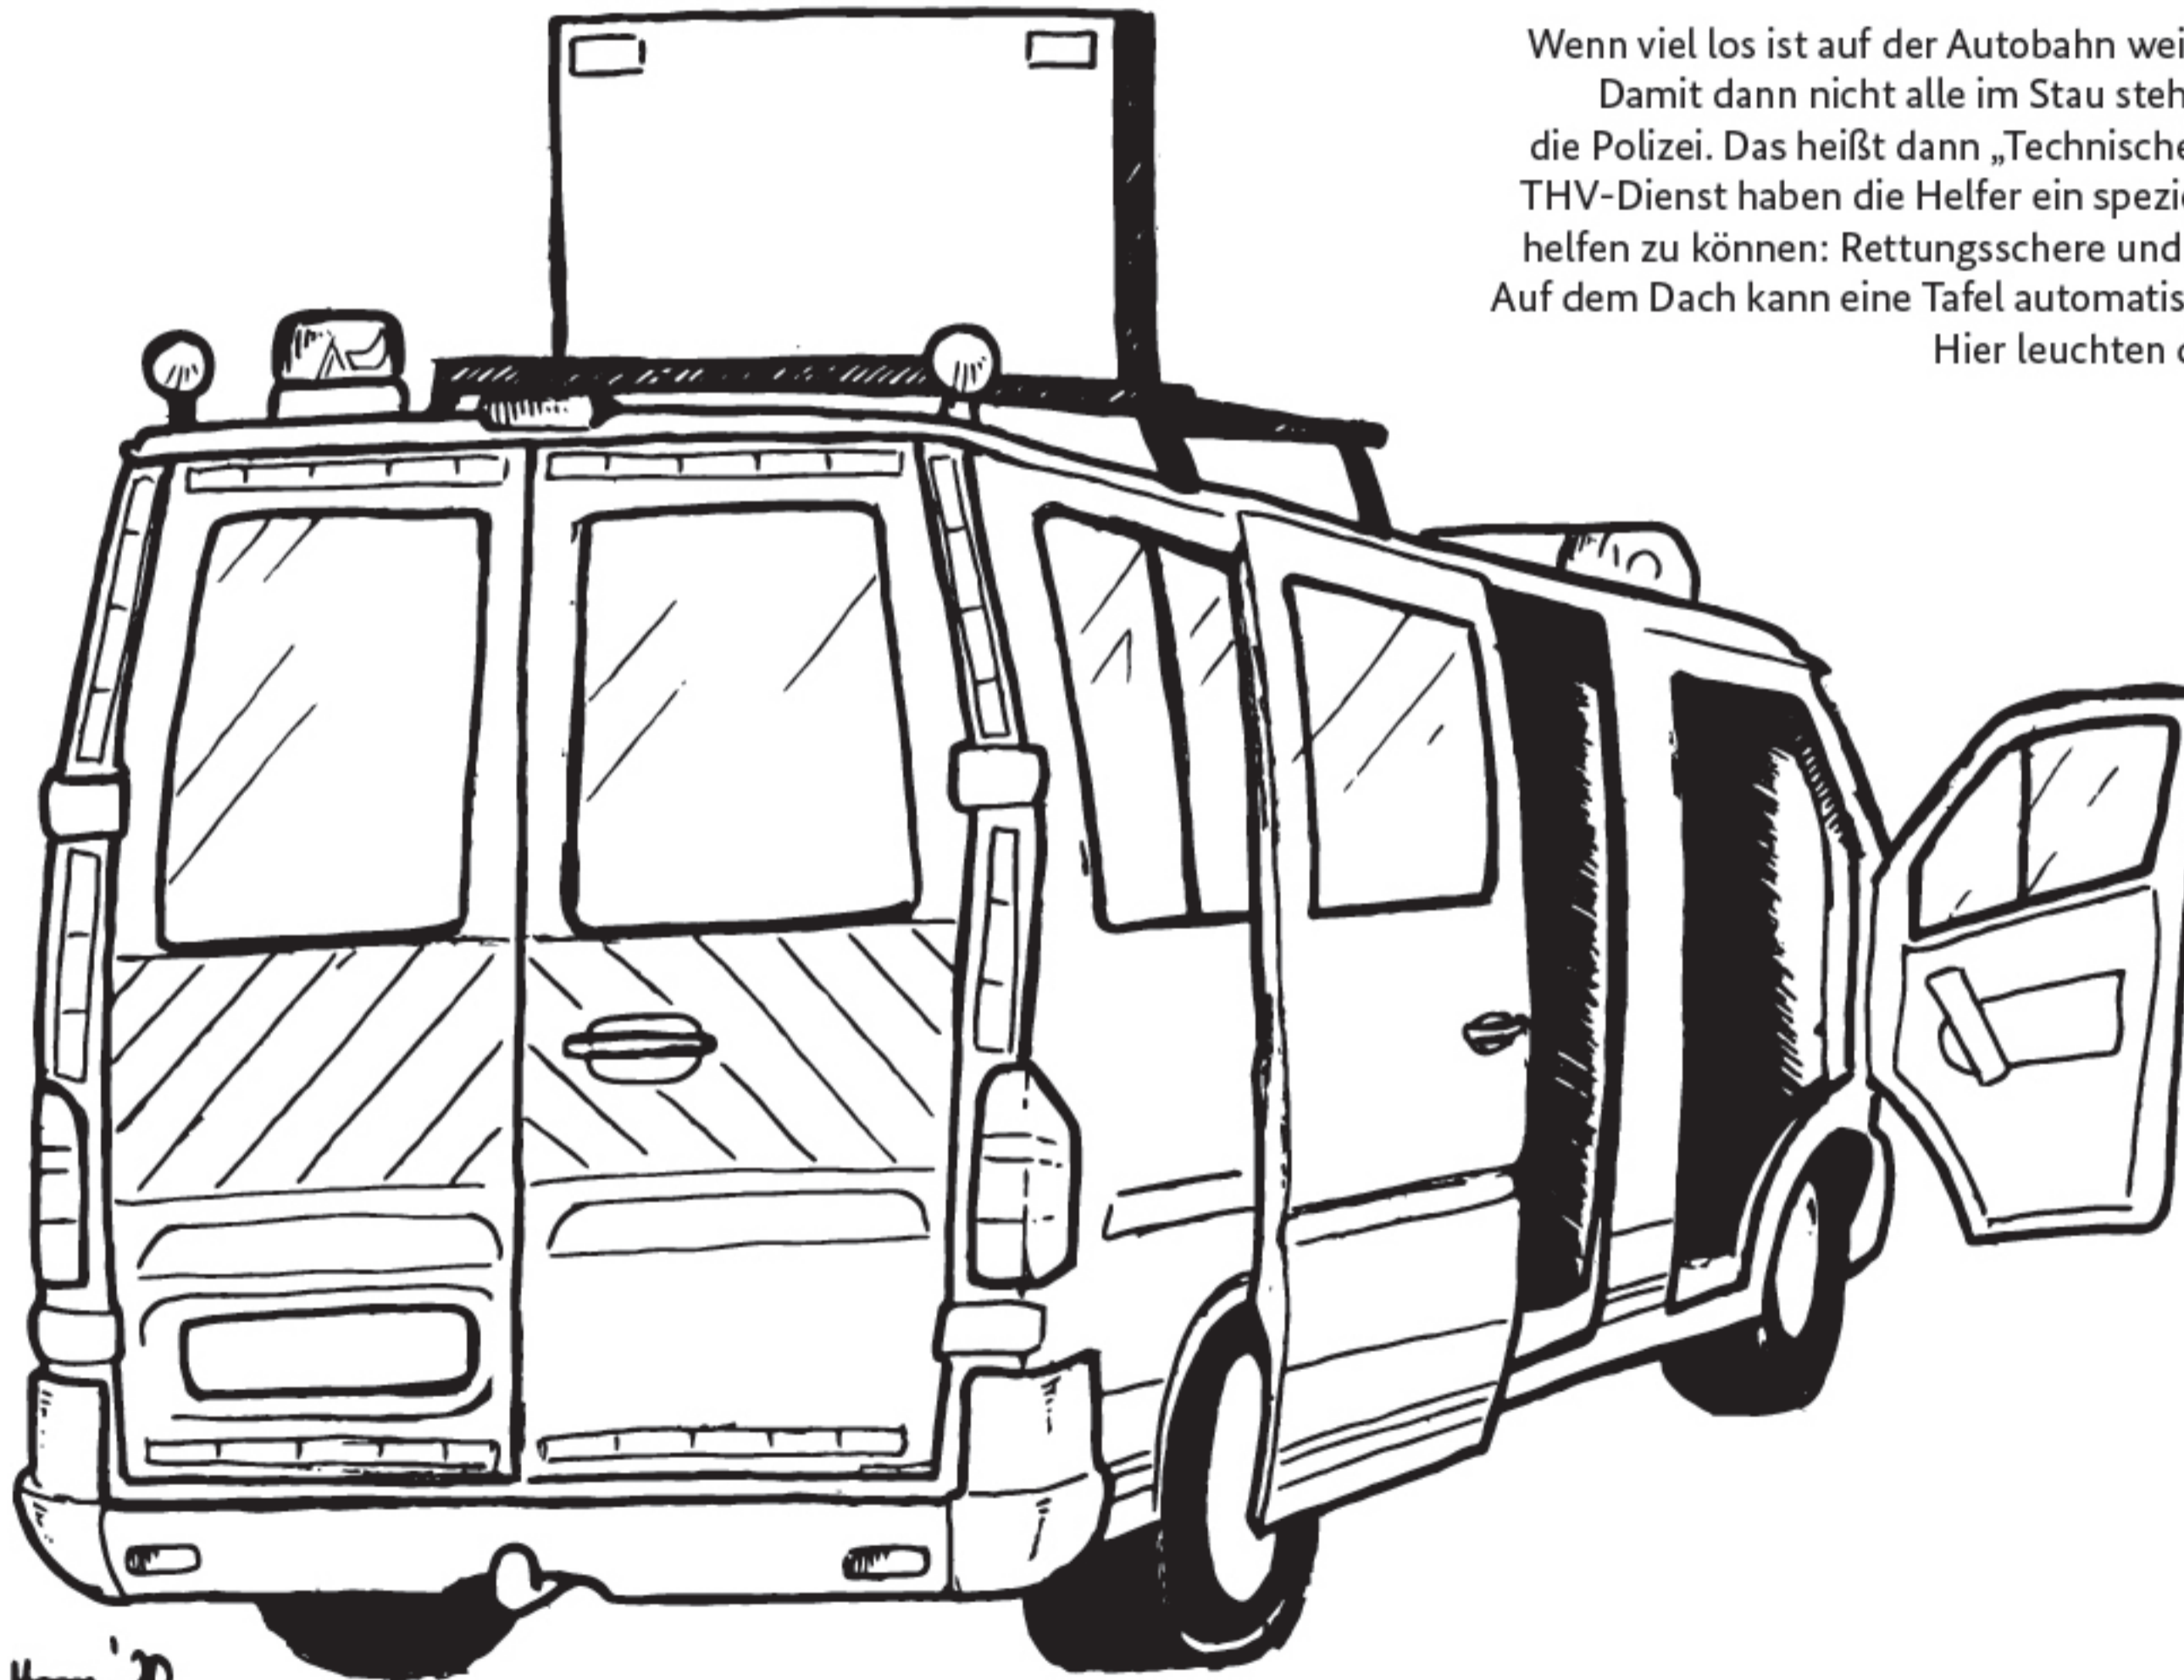

Schnelle Hilfe beim Unfall

Wenn viel los ist auf der Autobahn weil alle in den Urlaub fahren, passiert schnell ein Unfall. Damit dann nicht alle im Stau stehen und hier noch mehr passiert, unterstützt das THW die Polizei. Das heißt dann „Technische Hilfe auf Verkehrswegen“ oder einfach THV. Für den THV-Dienst haben die Helfer ein spezielles Fahrzeug mit allem was man braucht um schnell helfen zu können: Rettungsschere und -Spreizer, Wagenheber, Feuerlöscher und Motorsäge. Auf dem Dach kann eine Tafel automatisch aufgeklappt werden um die Autofahrer zu warnen. Hier leuchten dann Pfeile oder Warnungen wie STAU oder UNFALL!