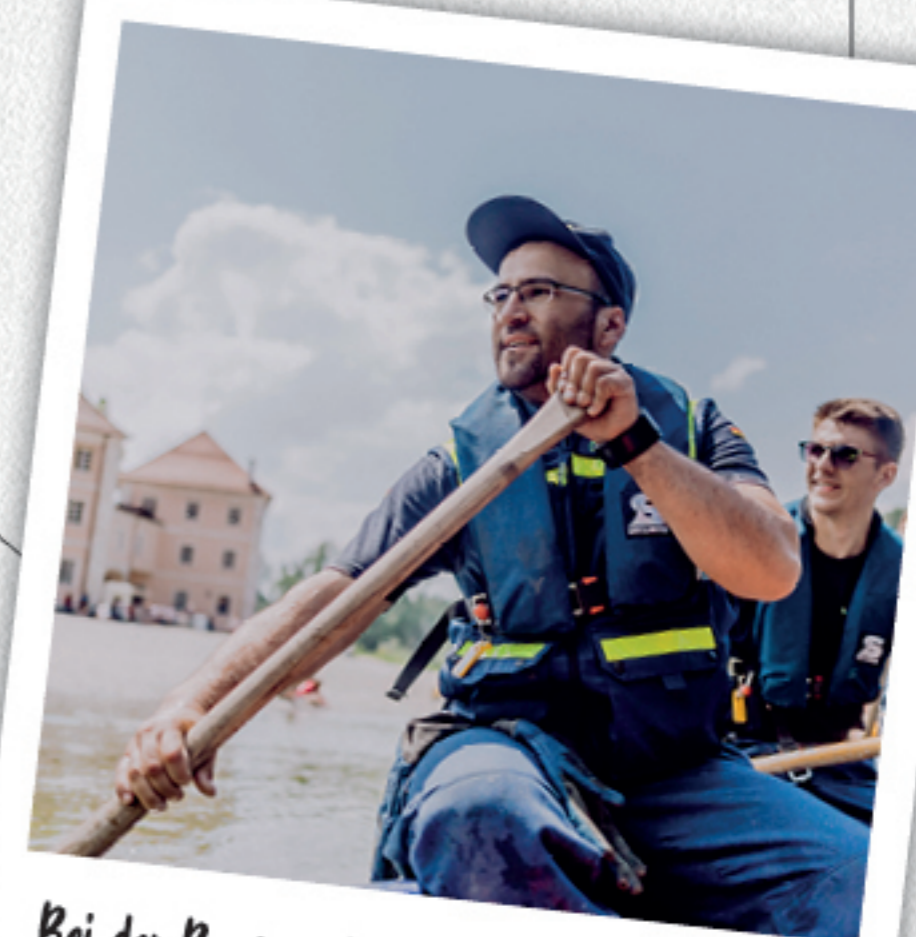

Bei der Bootsausbildung paddeln die THWler durch die Donau beim Kloster Weltenburg.

Diese Ausmalvorlagen wurden mit viel Liebe während der Ausgangsbeschränkung aufgrund des Coronavirus erstellt. Du darfst sie ausdrucken und ausmalen so oft du möchtest. Wir möchten allerdings nicht, dass die Vorlagen abseits dieser Publikation vervielfältigt und geändert werden. Wir hoffen auf Dein Verständnis... Vielen Dank!